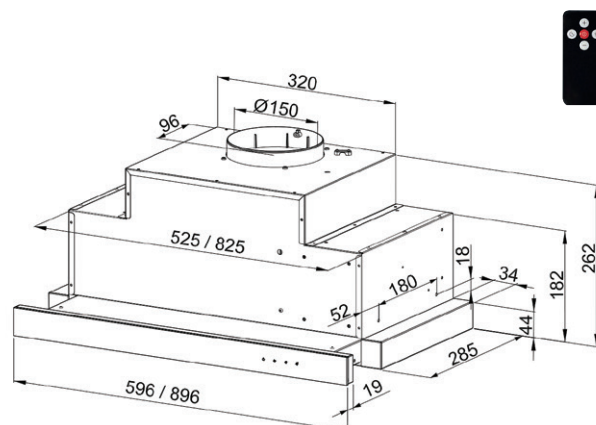

### SPECYFIKACJA

Typ okapu	Teleskopowy
Szerokość (cm)	59,6 / 89,6
Wykończenie	Stal lakierowana/Szkło
Tryb pracy	Wyciąg lub pochłaniacz (wymagane 2 filtry węglowe FWMGPZ)
Dedykowany filtr plazmowy	VR 220
Sterowanie	Mechaniczne
Oświetlenie	Pasek LED 5W (3800K)
Klasa energetyczna	A
Wydajność min. - maks. [m3/h]	330 - 410
Głośność min. - maks. [dB(A)]	50 - 70
Liczba prędkości pracy	4