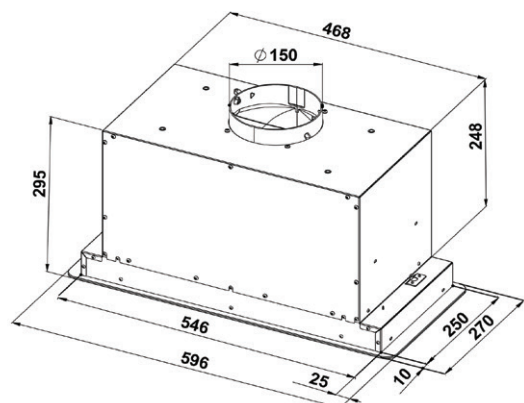

SPECYFIKACJA

Typ okapu	Wkłady
Szerokość (cm)	59,6
Wykończenie	Stal lakierowana/Szkoło
Tryb pracy	Wyciąg lub pochłaniacz (wymagane 2 filtry węglowe FDUEEL)
Dedykowany filtr plazmowy	VR 280
Sterowanie	Dotykowe - slider
Oświetlenie	2 x Pasek Led 5W (3800K)
Klasa energetyczna	A
Wydajność min. - maks. [m3/h]	310 - 755
Głośność min. - maks. [dB(A)]	53 - 66
Liczba prędkości pracy	4