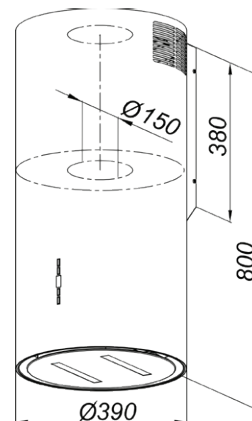

SPECYFIKACJA

Typ okapu	Przyścienny kominowy
Szerokość (cm)	39
Wykończenie	Stal lakierowana/Szkoło
Tryb pracy	Wyciąg lub pochłaniacz (wymagane 2 filtry węglowe FDUEEL)
Dedykowany filtr plazmowy	VR 220
Sterowanie	Elektroniczne + pilot
Oświetlenie	2 x Pasek Led 5W (3800K)
Klasa energetyczna	A
Wydajność min. - maks. [m3/h]	200 - 715
Głośność min. - maks. [dB(A)]	46 - 65
Liczba prędkości pracy	4