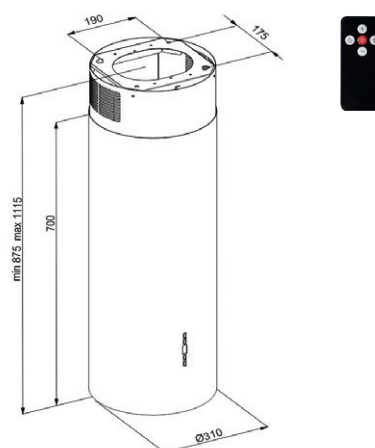

## SPECYFIKACJA

Typ okapu	Przyścienny kominowy
Szerokość (cm)	31
Wykończenie	Stal lakierowana/Szkoło
Tryb pracy	Wyciąg lub pochłaniacz (wymagane 2 filtry węglowe FWMGPZ)
Dedykowany filtr plazmowy	VR 180
Sterowanie	Elektroniczne + pilot
Oświetlenie	Pasek Led 5W (3800K)
Klasa energetyczna	C
Wydajność min. - maks. [m3/h]	120 - 290
Głośność min. - maks. [dB(A)]	44 - 61
Liczba prędkości pracy	3