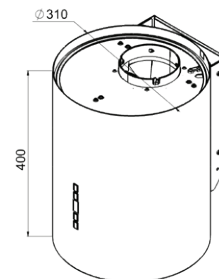

## SPECYFIKACJA

Typ okapu	Przyścienny kominowy
Szerokość (cm)	31
Wykończenie	Stal lakierowana
Tryb pracy	Wyciąg lub pochłaniacz (wymagane 2 filtry węglowe FWMGPZ)
Dedykowany filtr plazmowy	-
Sterowanie	Elektroniczne + pilot
Oświetlenie	LED 2 × 3W (GU10)
Klasa energetyczna	C
Wydajność min. - maks. [m3/h]	120 - 300
Głośność min. - maks. [dB(A)]	47 - 61
Liczba prędkości pracy	3