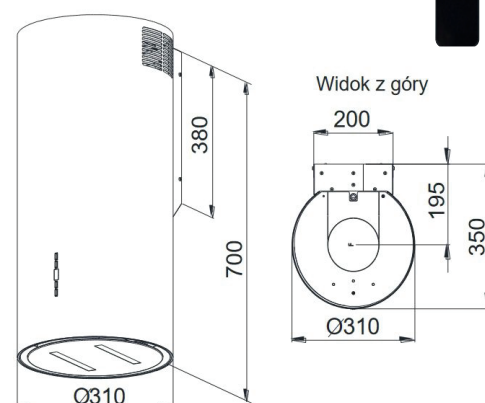

## SPECYFIKACJA

Typ okapu	Przyścienny kominowy
Szerokość (cm)	31
Wykończenie	Stal lakierowana/Szkló
Tryb pracy	Wyciąg lub pochłaniacz (wymagane 2 filtry węglowe FWMGPZ)
Dedykowany filtr plazmowy	VR 180
Sterowanie	Elektroniczne + pilot
Oświetlenie	Pasek Led 5W (3800K)
Klasa energetyczna	C
Wydajność min. - maks. [m3/h]	120 - 290
Głośność min. - maks. [dB(A)]	41 - 61
Liczba prędkości pracy	3