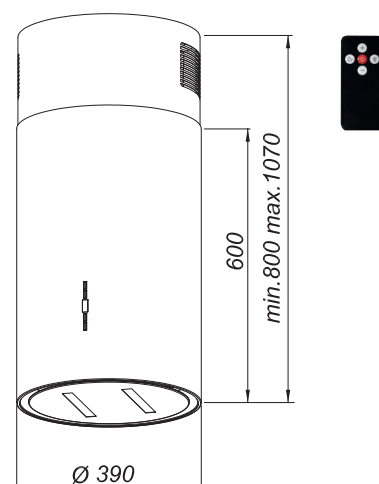

MALWA 2 39

80-107↓ 39↔

ZŁOTY POŁYSK

OMAL39HEKS.S3.IN.SA2.ZL3.KSB_EO
EAN: 5901703838554

CZARNY

OMAL39HEKS.S3.MC.KSB_EO
EAN: 5901703838523

MIEDŹ POŁYSK

OMAL39HEKS.S3.IN.SA2.M3.KSB_EO
EAN: 5901703838561

SPECYFIKACJA

Typ okapu	Wyspowy
Szerokość (cm)	39
Wykończenie	Stal lakierowana/Szkło
Tryb pracy	Wyciąg lub pochłaniacz (wymagane 2 filtry węglowe FDUEEL)
Dedykowany filtr plazmowy	VR 280
Sterowanie	Elektroniczne + pilot
Oświetlenie	2 x Pasek Led 5W (3800K)
Klasa energetyczna	A
Wydajność min. - maks. [m3/h]	200 - 715
Głośność min. - maks. [dB(A)]	46 - 65
Liczba prędkości pracy	4