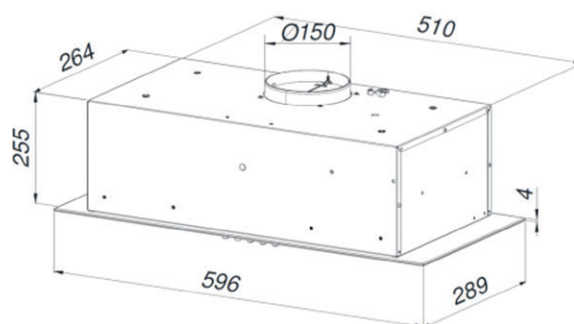

SPECYFIKACJA

Typ okapu	Wkłady
Szerokość (cm)	59.6
Wykończenie	Stal lakierowana
Tryb pracy	Wyciąg lub pochłaniacz (wymagane 2 filtry węglowe FWORNIK)
Dedykowany filtr plazmowy	VR 220
Sterowanie	Elektroniczne + pilot
Oświetlenie	Pasek Led 5W (3800K)
Klasa energetyczna	B
Wydajność min. - maks. [m3/h]	250 - 570
Głośność min. - maks. [dB(A)]	47 - 61
Liczba prędkości pracy	4