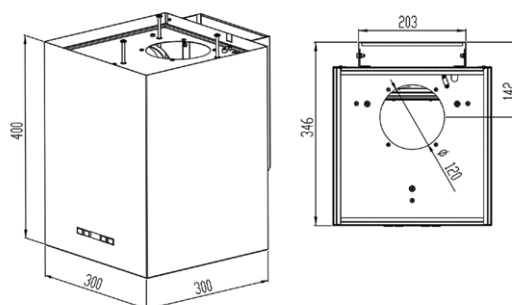

SPECYFIKACJA

Typ okapu	Przyścienny kominowy
Szerokość (cm)	30
Wykończenie	Stal lakierowana
Tryb pracy	Wyciąg lub pochłaniacz (wymagane 2 filtry węglowe FWMGPZ)
Dedykowany filtr plazmowy	-
Sterowanie	Elektroniczne + pilot
Oświetlenie	2 X Pasek Led 5W (3800K)
Klasa energetyczna	C
Wydajność min. - maks. [m3/h]	175 - 275
Głośność min. - maks. [dB(A)]	50 - 60
Liczba prędkości pracy	3