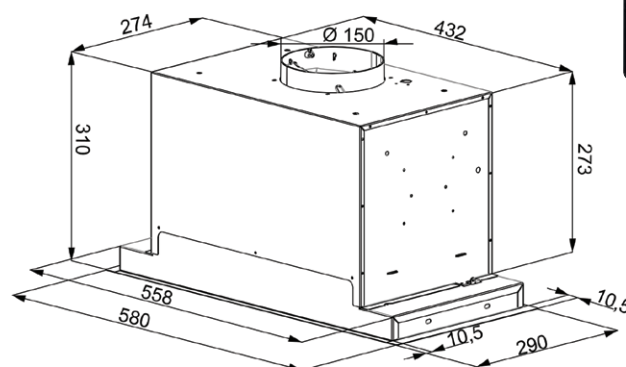

HYPERION SLIDER SILENT 60 CZARNY

31,3 ↓

51,5 ↔

CZARNY

OHYP52HFLW.S3CZ.MC.KSB.SIL_EO
EAN: 5901703837557

SPECYFIKACJA

Typ okapu	Wkłady
Szerokość (cm)	51.5
Wykończenie	Stal lakierowana/Szkoło
Tryb pracy	Wyciąg lub pochłaniacz (wymagane 2 filtry węglowe FDUEEL)
Dedykowany filtr plazmowy	VR 280
Sterowanie	Dotykowe - slider
Oświetlenie	Pasek Led 5W (3800K)
Klasa energetyczna	A
Wydajność min. - maks. [m3/h]	225 - 740
Głośność min. - maks. [dB(A)]	46 - 73
Liczba prędkości pracy	4

HELIOS 60 SLIDER SILENT CZARNY

31 ↑

58 ↔

CZARNY

OHEL60JGLW.S3.MC.KSB.SIL_EO
EAN: 5901703837397

SPECYFIKACJA

Typ okapu	Wkłady
Szerokość (cm)	58
Wykończenie	Stal lakierowana/Szkoło
Tryb pracy	Wyciąg lub pochłaniacz (wymagane 2 filtry węglowe FDUEEL)
Dedykowany filtr plazmowy	VR 220
Sterowanie	Dotykowe - slider
Oświetlenie	Pasek Led 5W (3800K)
Klasa energetyczna	B
Wydajność min. - maks. [m3/h]	260 - 640
Głośność min. - maks. [dB(A)]	46 - 59
Liczba prędkości pracy	4